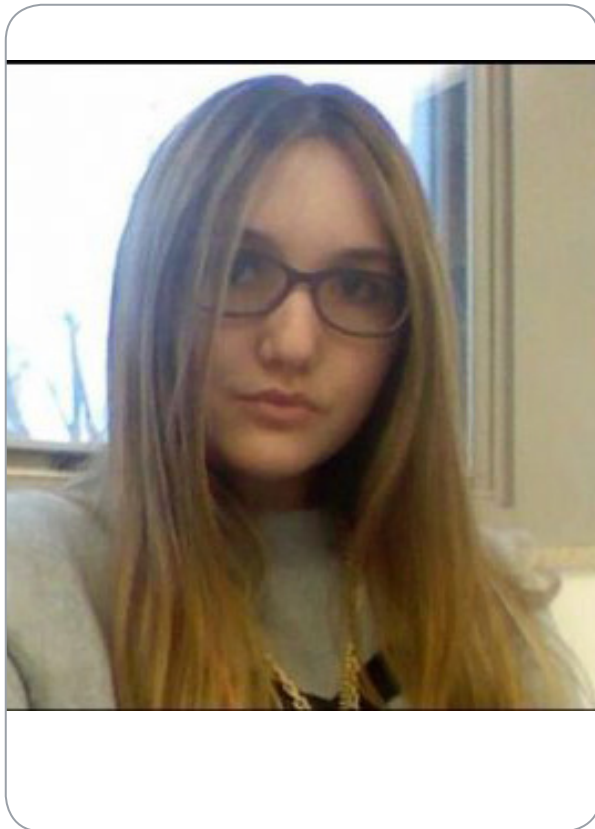

DISPARUE • MISSING

Shelsy LAVALLIÈRE DUMESNIL

DISPARUE DEPUIS • MISSING SINCE
27 août 2019 | August 27, 2019

DE • FROM:
Saint-Étienne-des-Grès, QC

La dernière fois que Shelsy a été vue elle portait un chandail style kangourou noir et gris, un pantalon noir et des espadrilles.

Last time she was seen, Shelsy was wearing a black and gray kangaroo style sweater, black pants and running shoes.

ÂGE • AGE
15 ans | 15 years-old

TAILLE • HEIGHT
1 m 65 (5' 5") | 5' 5" (1 m 65)

POIDS • WEIGHT
57 kg (125 lb) | 125 lb (57 kg)