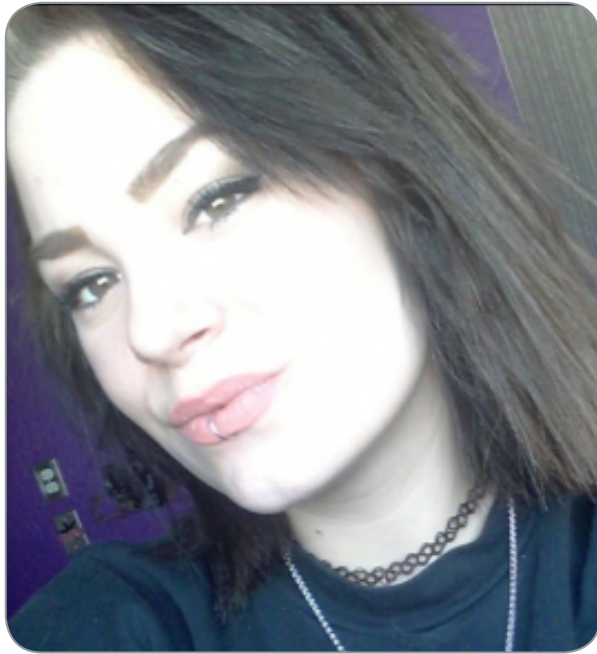

DISPARUE • MISSING

Sybelle BONIN-BALLARD

DISPARUE DEPUIS • MISSING SINCE
20 janvier 2019 | January 20, 2019

DE • FROM:
Saint-Hyacinthe, QC

La dernière fois que Sybelle a été vue, elle portait un pantalon noir, un manteau noir ainsi qu'un sac à dos de la même couleur. Elle se déplacerait à pied et pourrait également utiliser le métro de Montréal.

The last time Sybelle was seen, she was wearing black pants, a black coat and a backpack of the same color. She travels on foot and may also use the Montreal metro.

ÂGE • AGE
17 ans | 17 years-old

TAILLE • HEIGHT
1 m 63 (5' 4") | 5' 4" (1 m 63)