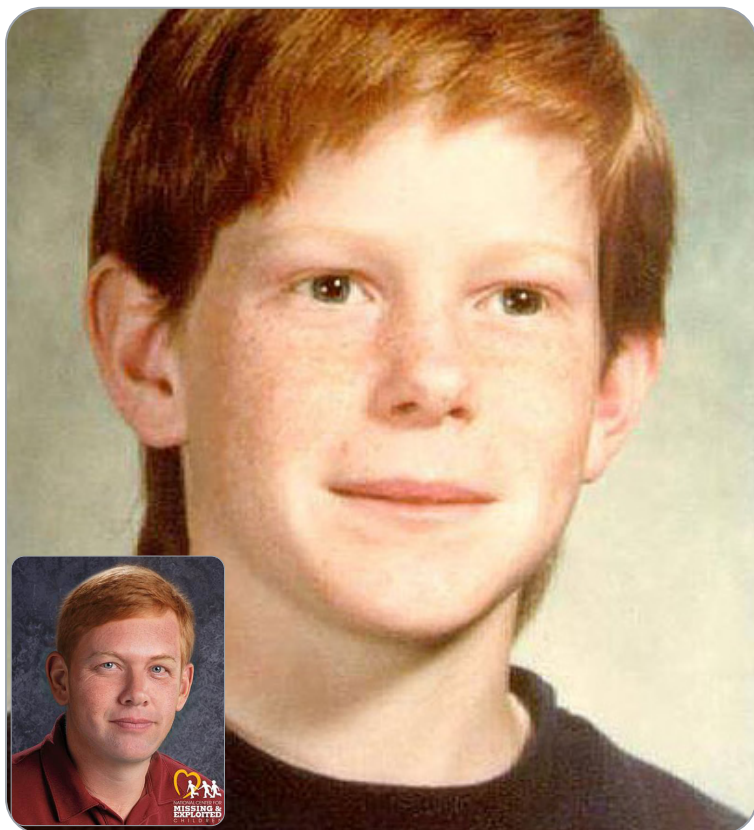

DISPARU • MISSING

Mark HIMEBAUGH

DISPARU DEPUIS • MISSING SINCE
25 novembre 1991 | *November 25, 1991*

DE • FROM:
Del Haven, NEW JERSEY

La dernière fois qu'il a été vu, il portait un **chandail en coton ouaté bleu**, une **veste grise**, un **pantalon gris** et des **chaussures de sport**.

*He was last seen wearing a **blue sweatshirt**, a **gray jacket**, **gray pants** and **sneakers**.*

ÂGE • AGE

11 ans | *11 years old*

TAILLE • HEIGHT

1,37 m | *4' 6"*

POIDS • WEIGHT

39 kg (85 livres) | *39 kg (85 lbs)*